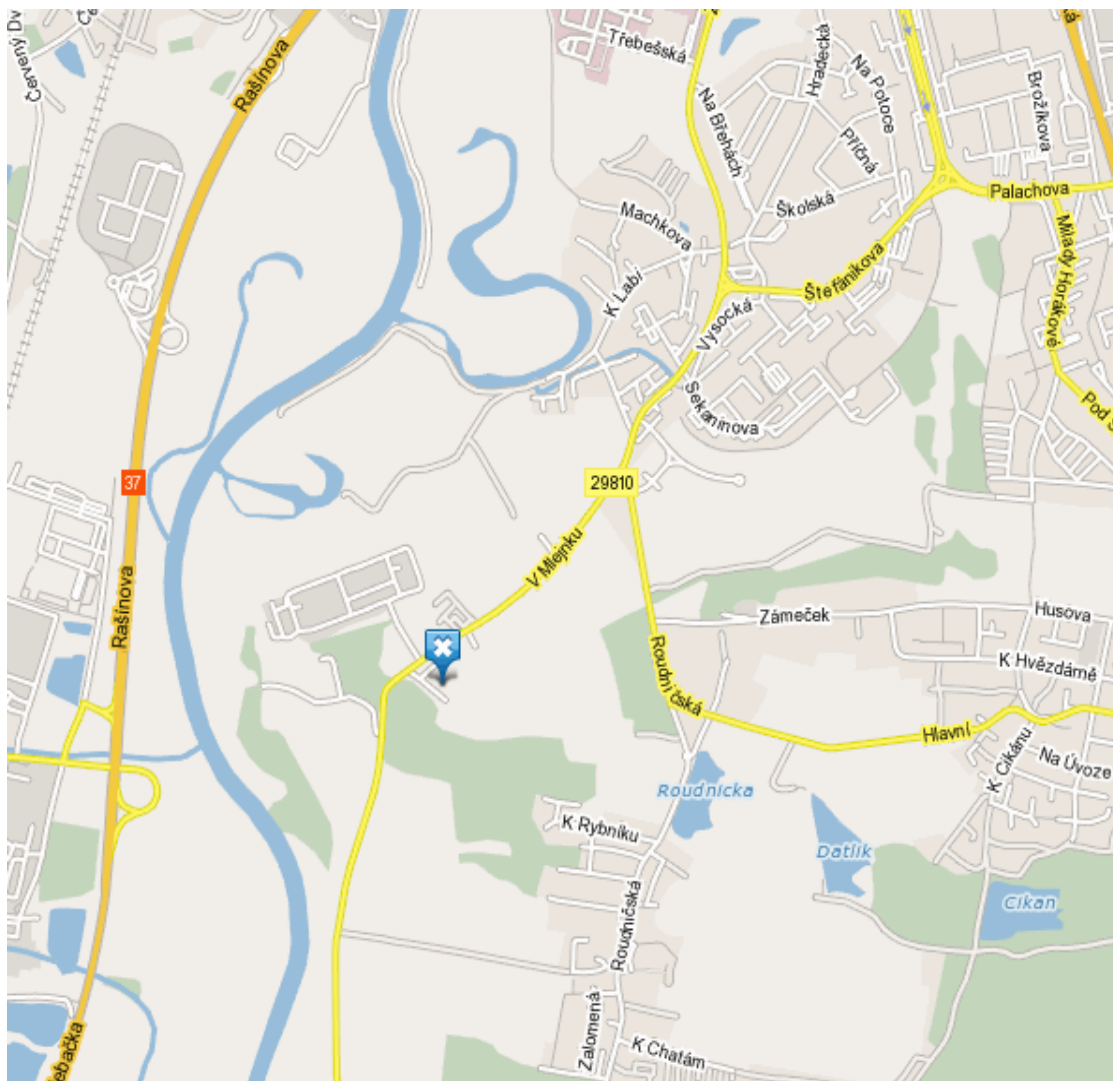

Střelnice se nalézá při jižním okraji městské části Třebeš při silnici ve směru na Vysokou n/L
(cca 600 m za restaurací Duran proti ČOV HK)
GPS: 50°10'34.010''N, 15°49'6.186''E

SSK Třebeš Hradec Králové
V Mlejniku 592/2
500 11 Hradec Králové 11 – Třebeš
www.ssktrebes.cz